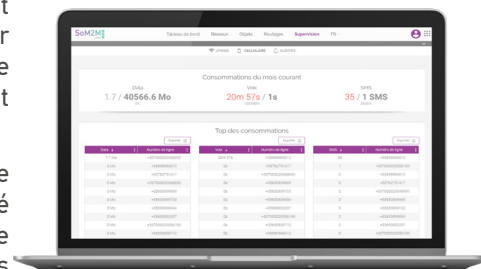

Au delà de l'utilisation du réseau cellulaire pour la télesurveillance, une carte SIM M2M multi-opérateur présente un intérêt majeur en back up d'un dispositif de sécurité en agissant comme relais de communication à la place d'une connexion filaire (RTC, wifi, etc...) si celle-ci présente une anomalie ou est interrompue.

Enfin, le recours à cette technologie permet une liaison plus fonctionnelle avec la centrale d'alarme et les équipements associés. La maintenance, la programmation et les mises à jour des installations peuvent dorénavant s'effectuer à distance. Les interventions sont facilitées tant pour AD Sécurité, d'un point de vue logistique et économique, que pour le client avec un temps de prise en charge amélioré et des contraintes considérablement réduites.

En conclusion, avec le recours à notre carte SIM multi-opérateur AD Sécurité a optimisé ses procédures et réduit ses coûts de fonctionnement tout en garantissant à ses clients une qualité de service optimale.

SoM2M#IoT - Tableau de bord de suivi

Cela fait plus d'un an que nous utilisons les cartes SIM Synox. Notre contact commercial est toujours à l'écoute et réactif en cas de problème. **Laurent Suchier, Fondateur AD Sécurité**

CONTACT

SYNOX, Immeuble Le Tucano, 836 Rue du Mas de Verchant - 34000 Montpellier

+33 4 30 00 19 10

WWW.SYNOX.IO